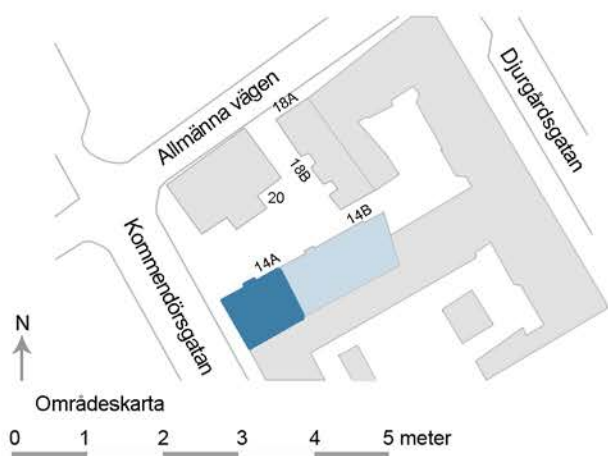

Våningsplan

Objekt:

4590-0017

Kommendörsgatan 14A 3 rum och kök, 69 kvm, våning 3

BEGREPP

G = garderob TM = tvättmaskin K = kyl
L = linneskåp TT = torktumlare F = frys
ST = städsåp

VÅNING

Bv = bottenvåning
1-9 = våningsplan