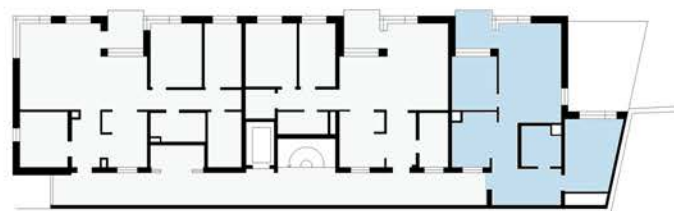

4590-0010

Kommendörsgatan 14A 3 rum och kök, 80 kvm, våning 1

BEGREPP

G = garderob
L = linneskåp
ST = städsåp

TM = tvättmaskin
TT = torktumlare
H = hyllplan

K = kyl
F = frys

Kph = kapphängare
Klk = klädkammare

VÅNING

Bv = bottenvåning
1-9 = våningsplan

Våningsplan

Objekt:

4590-0011

Kommendörsgatan 14A 3 rum och kök, 70 kvm, våning 1

BEGREPP

G = garderob
L = linneskåp
ST = städsåkåp