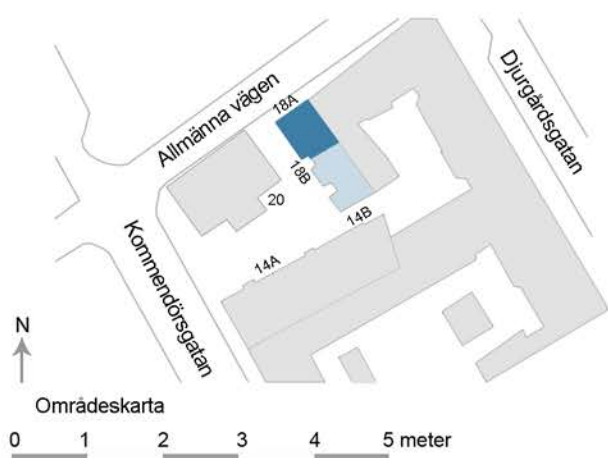

Bv = bottenvåning
1-9 = våningsplan

Objekt:
4590-0004

Allmänna Vägen 18B 3 rum och kök, 66 kvm, våning 2

BEGREPP

G = garderob
L = linneskåp
ST = städsåp
TM = tvättmaskin
TT = torktumlare
H = hyllplan
K = kyl
F = frys
Kph = kapphängare

VÅNING

Bv = bottenvåning
1-9 = våningsplan

Allmänna Vägen 18B 3 rum och kök, 68 kvm, våning 2

Objekt:
4590-0005

BEGREPP

G = garderob
L = linneskåp
ST = städskåp

TM = tvättmaskin
TT = torktumlare
K = kyl
F = frys