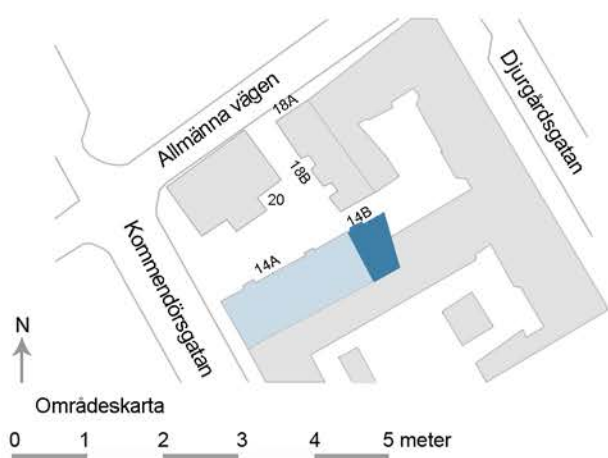

G = garderob
L = linneskåp
ST = städsåp

TM = tvättmaskin
TT = torktumlare
H = hyllplan

K = kyl
F = frys

Kph = kapphängare
Klk = klädskåp

VÅNING

Bv = bottenvåning
1-9 = våningsplan

Våningsplan

Objekt: