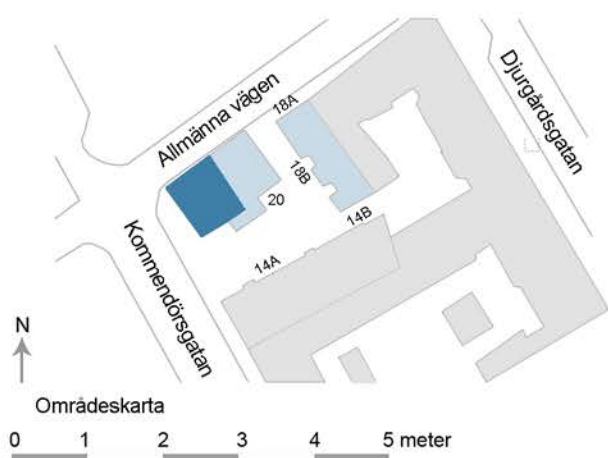

Bv = bottenvåning
1-9 = våningsplan

Våningsplan

Objekt:

4590-0021

Kommendörsgatan 14A 4 rum och kök, 89 kvm, våning 4

BEGREPP

G = garderob
L = linneskåp
ST = städsåkåp

TM = tvättmaskin
TT = torktumlare
H = hyllplan

K = kyl
F = frys

Kph = kapphängare
Kik = klädkammare

VÅNING

Bv = bottenvåning
1-9 = våningsplan

Våningsplan

Objekt:

4590-0022

Allmänna Vägen 20 3 rum och kök, 81 kvm, våning BV