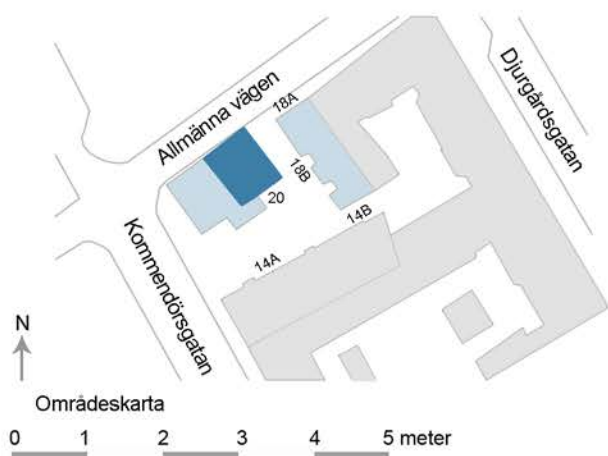

Våningsplan