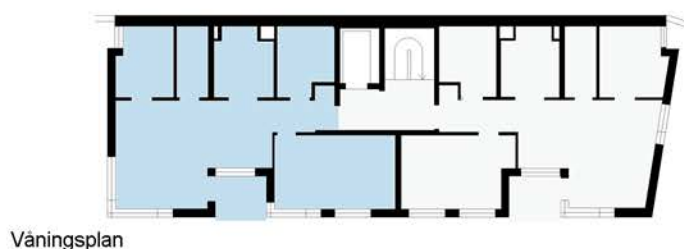

Objekt:
4590-0003

Allmänna Vägen 18B 3 rum och kök, 68 kvm, våning 1

BEGREPP

G = garderob
L = linneskåp
ST = städskap

TM = tvättmaskin
TT = torktumlare
K = kyl
F = frys

Kph = kapphängare
Klk = klädkammare

VÅNING

Bv = bottenvåning
1-9 = våningsplan

Objekt:
4590-0004

Allmänna Vägen 18B 3 rum och kök, 66 kvm, våning 2

BEGREPP

G = garderob
L = linneskåp
ST = städsåp
TM = tvättmaskin
TT = torktumlare
H = hyllplan
K = kyl
F = frys
Kph = kapphängare

VÅNING

Bv = bottenvåning
1-9 = våningsplan

Allmänna Vägen 18B 3 rum och kök, 68 kvm, våning 2

Objekt:
4590-0005

BEGREPP

G = garderob
L = linneskåp
ST = städskåp

TM = tvättmaskin
TT = torktumlare
K = kyl
F = frys