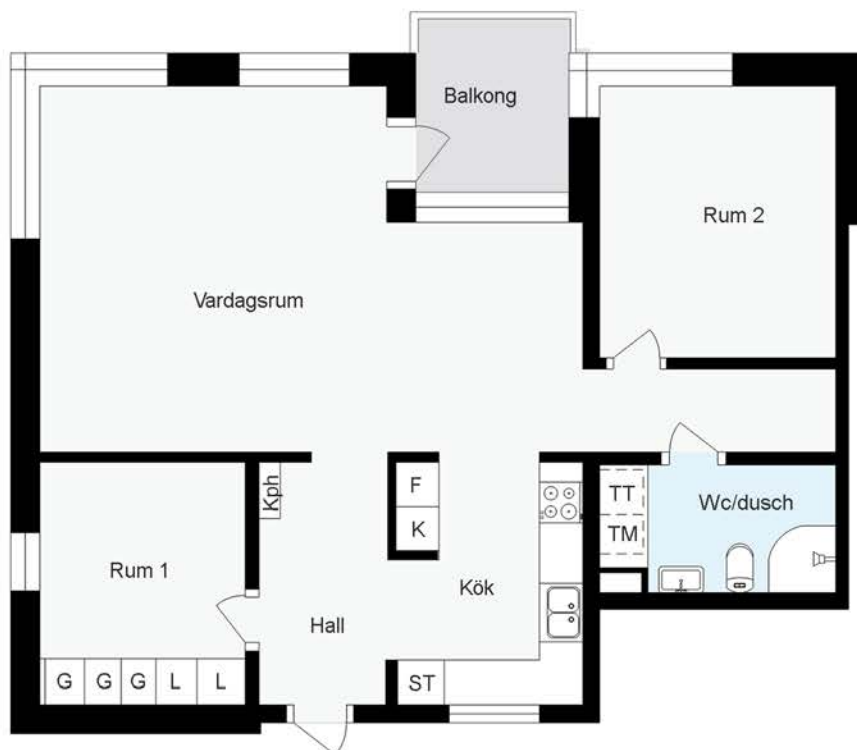

VÅNING

Kph = kapphängare Bv = bottenvåning
1-9 = våningsplan

Objekt:
4590-0007

Allmänna Vägen 18B 2 rum och kök, 63 kvm, våning 3

BEGREPP

G = garderob
L = linneskåp
ST = städskap
TM = tvättmaskin
TT = torktumlare
H = hyllplan
K = kyl
F = frys

VÅNING

Kph = kapphängare
Kik = klädkammare
Frd = förråd
Bv = bottenvåning
1-9 = våningsplan

Objekt:

Kommendörsgatan 14A 2 rum och kök, 74 kvm, våning BV 4590-0008

BEGREPP

G = garderob
L = linneskåp
ST = städsåkåp

TM = tvättmaskin
TT = torktumlare

K = kyl
F = fry

Kph = kapphängare

VÅNING

Bv = bottenvåning
1-9 = våningsplan

Objekt:

Kommendörsgatan 14A 3 rum och kök, 80 kvm, våning BV 4590-0009

BEGREPP