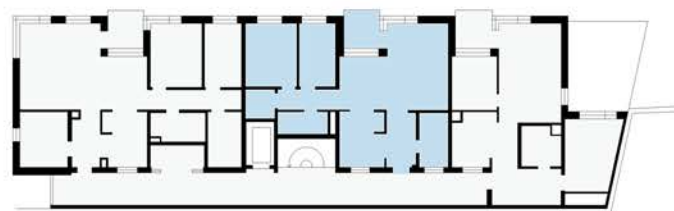

G = garderob
L = linneskåp
ST = städskåp

TM = tvättmaskin
TT = torktumlare

K = kyl
F = frys

Kph = kapphängare

VÅNING

Bv = bottenvåning
1-9 = våningsplan

Våningsplan

Objekt:

VÅNING

Bv = bottenvåning
1-9 = våningsplan

Våningsplan

Objekt:

4590-0011

Kommendörsgatan 14A 3 rum och kök, 70 kvm, våning 1

BEGREPP

G = garderob
L = linneskåp
ST = städsåkåp