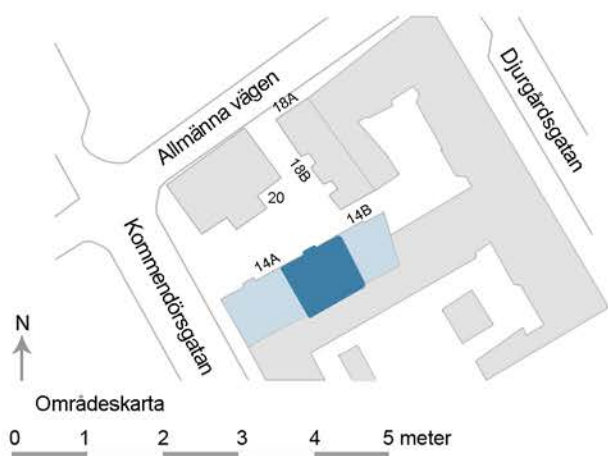

G = garderob
L = linneskåp
ST = städskåp

TM = tvättmaskin
TT = torktumlare
H = hyllplan

K = kyl
F = frys

Kph = kapphängare
Klik = klädkammare

VÅNING

Bv = bottenvåning
1-9 = våningsplan

Våningsplan

Objekt: