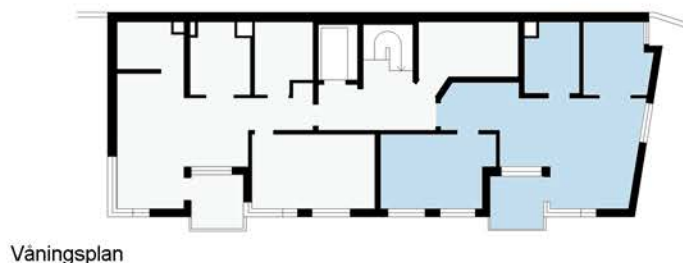

Bv = bottenvåning
1-9 = våningsplan

Objekt:
4590-0004

Allmänna Vägen 18B 3 rum och kök, 66 kvm, våning 2

BEGREPP

G = garderob
L = linneskåp
ST = städsåp
TM = tvättmaskin
TT = torktumlare
H = hyllplan
K = kyl
F = frys
Kph = kapphängare

VÅNING

Bv = bottenvåning
1-9 = våningsplan

Allmänna Vägen 18B 3 rum och kök, 68 kvm, våning 2

Objekt:
4590-0005

BEGREPP

G = garderob
L = linneskåp
ST = städskåp

TM = tvättmaskin
TT = torktumlare
K = kyl
F = frys

Kph = kapphängare
Klk = klädkammare

VÅNING

Bv = bottenvåning
1-9 = våningsplan

Objekt:
4590-0006

Allmänna Vägen 18B 2 rum och kök, 54 kvm, våning 3

BEGREPP

G = garderob TM = tvättmaskin K = kyl
ST = städskåp TT = torktumlare F = frys