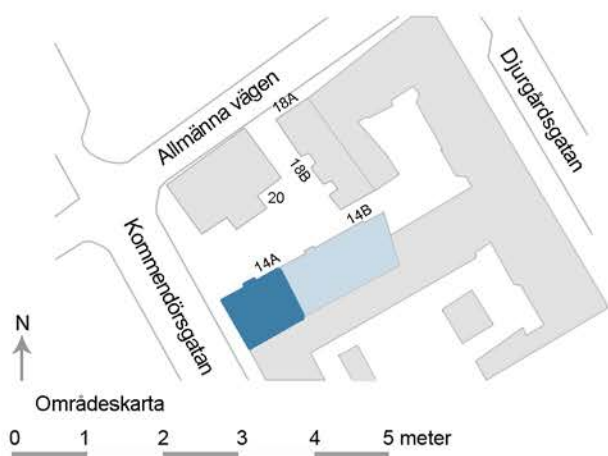

Våningsplan

Objekt:

4590-0015

Kommendörsgatan 14A 4 rum och kök, 96 kvm, våning 2

BEGREPP

G = garderob
L = linneskåp
ST = städskåp

TM = tvättmaskin
TT = torktumlare
H = hyllplan

K = kyl
F = frys

Kph = kapphängare
Klik = klädkammare

VÅNING

Bv = bottenvåning
1-9 = våningsplan