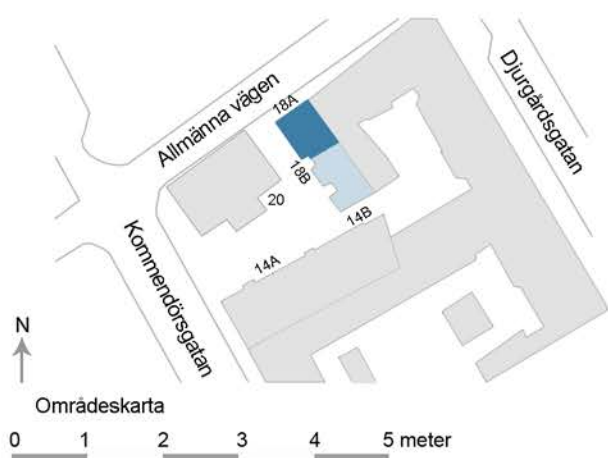

Objekt:
4590-0002

Allmänna Vägen 18B 3 rum och kök, 66 kvm, våning 1

BEGREPP

G = garderob
L = linneskåp
ST = städsåkåp
TM = tvättmaskin
TT = torktumlare
H = hyllplan
K = kyl
F = frys

VÅNING

Kph = kapphängare
Bv = bottenvåning
1-9 = våningsplan