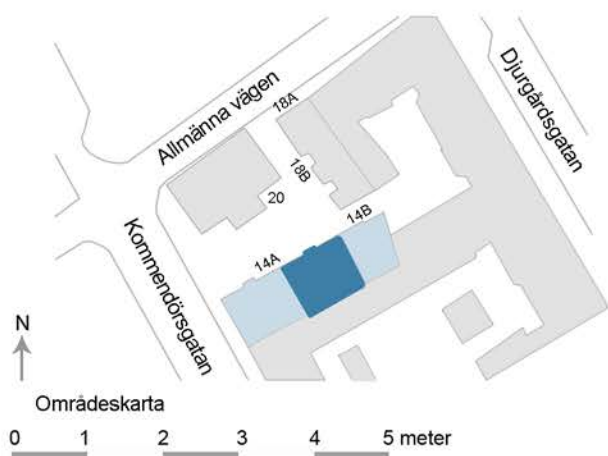

G = garderob
L = linneskåp
ST = städskåp

TM = tvättmaskin
TT = torktumlare

K = kyl
F = frys

Kph = kapphängare

VÅNING

Bv = bottenvåning
1-9 = våningsplan

Våningsplan

Objekt: