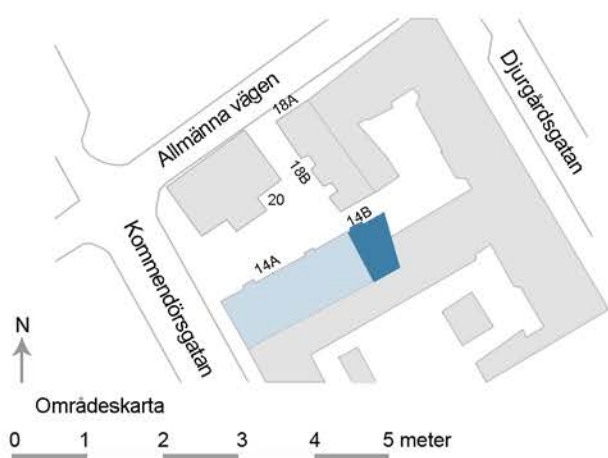

4590-0016

Kommendörsgatan 14A 3 rum och kök, 80 kvm, våning 3

BEGREPP

G = garderob
L = linneskåp
ST = städskåp
TM = tvättmaskin
TT = torktumlare
H = hyllplan
K = kyl
F = frys

VÅNING

Kph = kapphängare
Klk = klädkammare
Bv = bottenvåning
1-9 = våningsplan