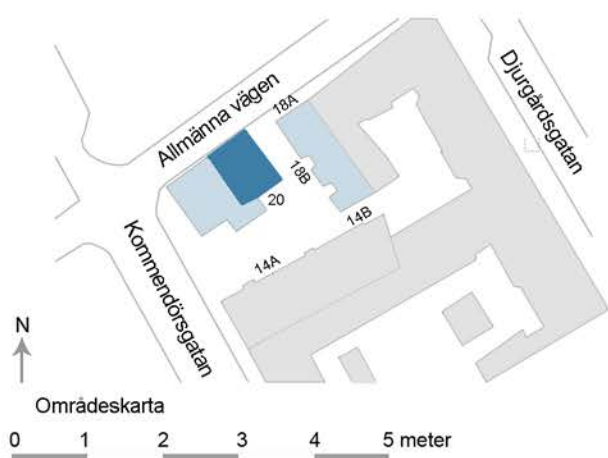

BEGREPP

G = garderob
ST = städsåp
H = högskåp

TM = tvättmaskin
TT = torktumlare

K = kyl
F = frys

Kph = kapphängare

VÅNING

Bv = bottenvåning
1-9 = våningsplan

Våningsplan