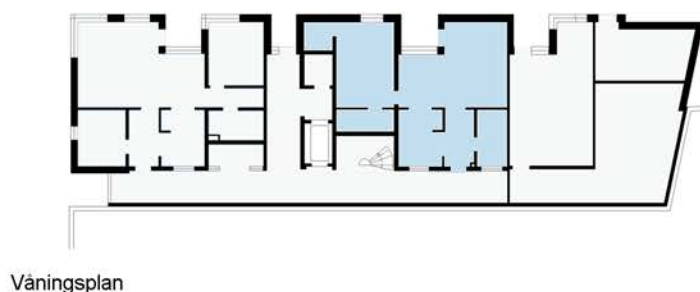

VÅNING

Kph = kapphängare Bv = bottenvåning
1-9 = våningsplan

Objekt:
4590-0007

Allmänna Vägen 18B 2 rum och kök, 63 kvm, våning 3

BEGREPP

G = garderob
L = linneskåp
ST = städskap
TM = tvättmaskin
TT = torktumlare
H = hyllplan
K = kyl
F = frys

VÅNING

Kph = kapphängare
Kik = klädkammare
Frd = förråd
Bv = bottenvåning
1-9 = våningsplan

Objekt:

Kommendörsgatan 14A 2 rum och kök, 74 kvm, våning BV 4590-0008

BEGREPP

G = garderob
L = linneskåp
ST = städsåkåp