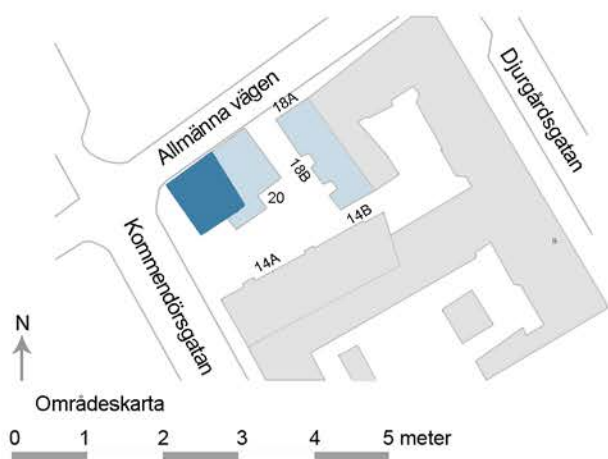

Våningsplan