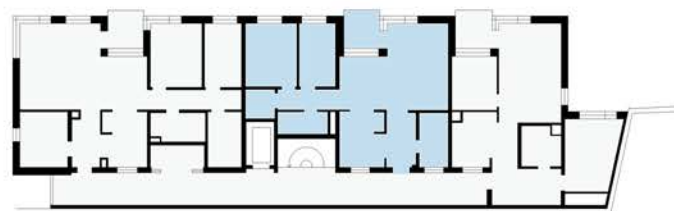

VÅNING

Bv = bottenvåning
1-9 = våningsplan

Våningsplan

Objekt:

4590-0011

Kommendörsgatan 14A 3 rum och kök, 70 kvm, våning 1

BEGREPP

G = garderob
L = linneskåp
ST = städsåkåp

TM = tvättmaskin
TT = torktumlare

K = kyl
F = frys

Kph = kapphängare

VÅNING

Bv = bottenvåning
1-9 = våningsplan

Våningsplan

Objekt:

4590-0012

Kommendörsgatan 14A 4 rum och kök, 96 kvm, våning 1

BEGREPP

G = garderob
L = linneskåp
ST = städsåkåp
TM = tvättmaskin
TT = torktumlare
F = frys
K = kyl

VÅNING

Kph = kapphängare
Kik = klädkammare
Bv = bottenvåning
1-9 = våningsplan