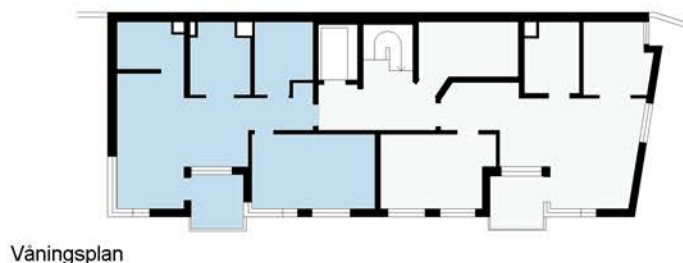

VÅNING

Bv = bottenvåning
1-9 = våningsplan

Allmänna Vägen 18B 3 rum och kök, 68 kvm, våning 2

Objekt:
4590-0005

BEGREPP

G = garderob
L = linneskåp
ST = städskåp

TM = tvättmaskin
TT = torktumlare
K = kyl
F = frys

Kph = kapphängare
Klk = klädkammare

VÅNING

Bv = bottenvåning
1-9 = våningsplan

Objekt:
4590-0006

Allmänna Vägen 18B 2 rum och kök, 54 kvm, våning 3

BEGREPP

G = garderob TM = tvättmaskin K = kyl
ST = städskåp TT = torktumlare F = frys

VÅNING

Kph = kapphängare Bv = bottenvåning
1-9 = våningsplan

Objekt:
4590-0007

Allmänna Vägen 18B 2 rum och kök, 63 kvm, våning 3

BEGREPP

G = garderob
L = linneskåp
ST = städskap
TM = tvättmaskin
TT = torktumlare
H = hyllplan
K = kyl
F = frys