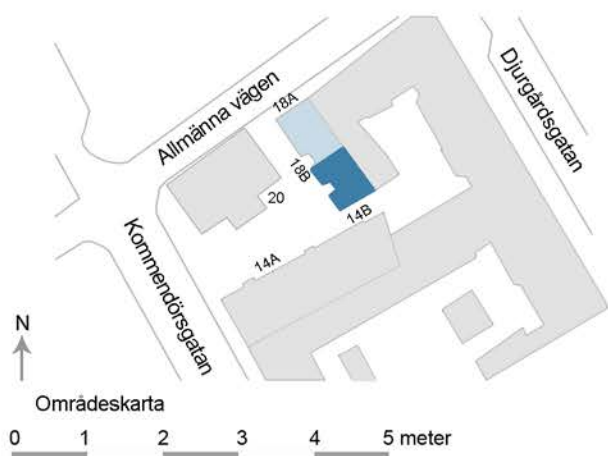

Objekt:
4590-0003

Allmänna Vägen 18B 3 rum och kök, 68 kvm, våning 1

BEGREPP

G = garderob
L = linneskåp
ST = städskap

TM = tvättmaskin
TT = torktumlare
K = kyl
F = frys

Kph = kapphängare
Klk = klädkammare

VÅNING

Bv = bottenvåning
1-9 = våningsplan

Objekt:
4590-0004

Allmänna Vägen 18B 3 rum och kök, 66 kvm, våning 2

BEGREPP

G = garderob
L = linneskåp
ST = städsåp
TM = tvättmaskin
TT = torktumlare
H = hyllplan
K = kyl
F = frys
Kph = kapphängare