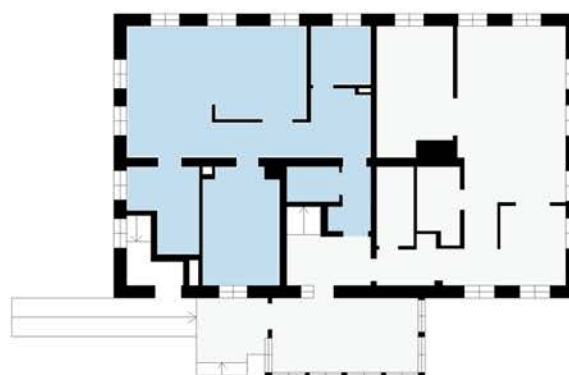

Våningsplan

Objekt:

4590-0022

Allmänna Vägen 20 3 rum och kök, 81 kvm, våning BV

BEGREPP

G = garderob
ST = städsåp
H = högskåp

TM = tvättmaskin
TT = torktumlare

K = kyl
F = frys

Kph = kapphängare

VÅNING

Bv = bottenvåning
1-9 = våningsplan