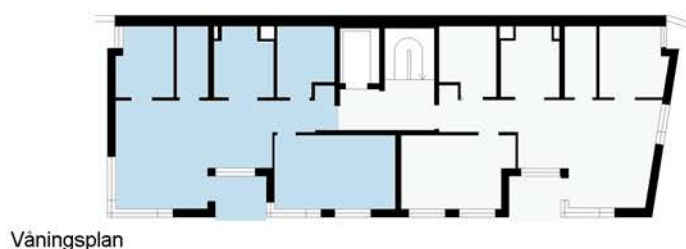

Allmänna Vägen 18B 3 rum och kök, 67 kvm, våning BV

Objekt:
4590-0001

BEGREPP

G = garderob TM = tvättmaskin K = kyl
L = linneskåp TT = torktumlare F = frys
ST = städsåp H = hyllplan

VÅNING

Bv = bottenvåning
1-9 = våningsplan

Objekt:
4590-0002

Allmänna Vägen 18B 3 rum och kök, 66 kvm, våning 1

BEGREPP

G = garderob
L = linneskåp
ST = städsåkåp
TM = tvättmaskin
TT = torktumlare
H = hyllplan
K = kyl
F = frys

VÅNING

Kph = kapphängare
Bv = bottenvåning
1-9 = våningsplan

Objekt:
4590-0003

Allmänna Vägen 18B 3 rum och kök, 68 kvm, våning 1

BEGREPP

G = garderob
L = linneskåp
ST = städskap

TM = tvättmaskin
TT = torktumlare
K = kyl
F = frys

Kph = kapphängare
Klk = klädkammare

VÅNING

Bv = bottenvåning
1-9 = våningsplan

Objekt:
4590-0004

Allmänna Vägen 18B 3 rum och kök, 66 kvm, våning 2

BEGREPP

G = garderob
L = linneskåp
ST = städsåp
TM = tvättmaskin
TT = torktumlare
H = hyllplan
K = kyl
F = frys
Kph = kapphängare