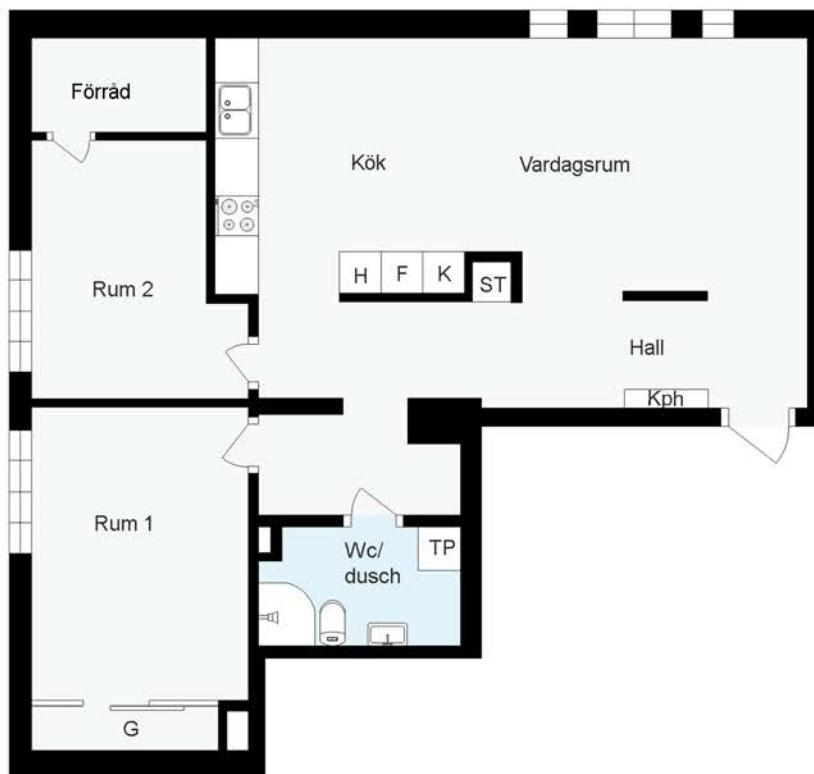

Objekt:

4590-0023

Allmänna Vägen 20 2 rum och kök, 72 kvm, våning BV

BEGREPP

G = garderob
ST = städskåp

K = kyl
F = frys

TP = tvättpelare

Kph = kapphängare

VÅNING

Bv = bottenvåning
1-9 = våningsplan

Våningsplan

Objekt:
4590-0024

Allmänna Vägen 20 3 rum och kök, 83 kvm, våning 1

BEGREPP

G = garderob
ST = stadsåp

K = kyl
F = frys