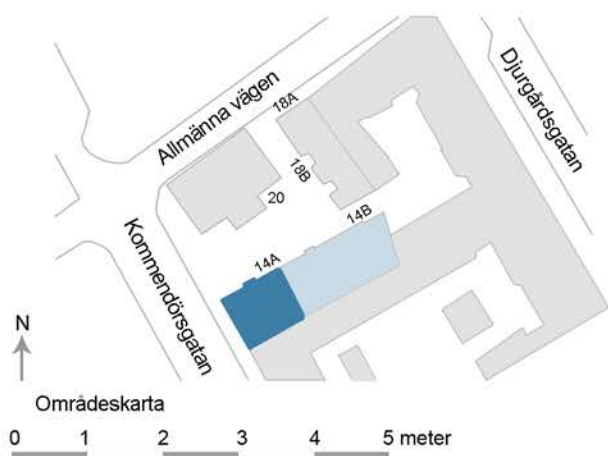

Våningsplan

Objekt:

4590-0021

Kommendörsgatan 14A 4 rum och kök, 89 kvm, våning 4

BEGREPP

G = garderob
L = linneskåp
ST = städsåkåp

TM = tvättmaskin
TT = torktumlare
H = hyllplan

K = kyl
F = frys

Kph = kapphängare
Kik = klädkammare

VÅNING

Bv = bottenvåning
1-9 = våningsplan