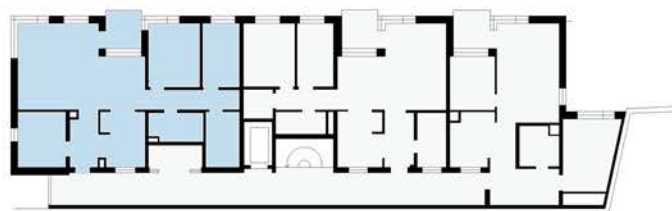

Våningsplan

Objekt:

4590-0014

Kommendörsgatan 14A 3 rum och kök, 69 kvm, våning 2

BEGREPP

G = garderob
L = linneskåp
ST = städsåp

TM = tvättmaskin
TT = torktumlare

K = kyl
F = frys

Kph = kapphängare

VÅNING

Bv = bottenvåning
1-9 = våningsplan

Våningsplan

Objekt:

4590-0015

Kommendörsgatan 14A 4 rum och kök, 96 kvm, våning 2

BEGREPP