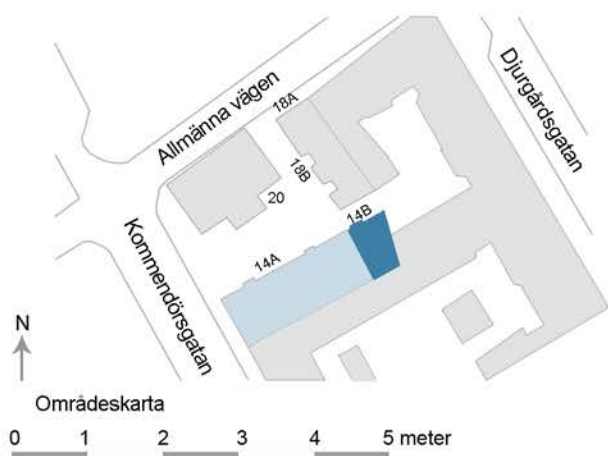

Våningsplan

Objekt:

4590-0011

Kommendörsgatan 14A 3 rum och kök, 70 kvm, våning 1

BEGREPP

G = garderob
L = linneskåp
ST = städsåkåp

TM = tvättmaskin
TT = torktumlare

K = kyl
F = frys

Kph = kapphängare

VÅNING

Bv = bottenvåning
1-9 = våningsplan