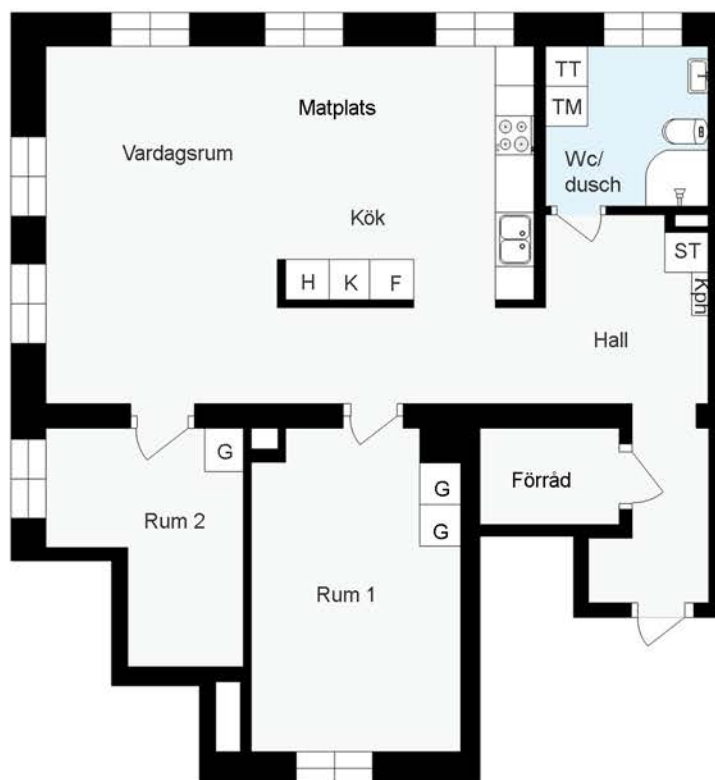

Bv = bottenvåning
1-9 = våningsplan

Våningsplan

Objekt:

4590-0021

Kommendörsgatan 14A 4 rum och kök, 89 kvm, våning 4

BEGREPP

G = garderob
L = linneskåp
ST = städsåkåp

TM = tvättmaskin
TT = torktumlare
H = hyllplan

K = kyl
F = frys

Kph = kapphängare
Kik = klädkammare

VÅNING

Bv = bottenvåning
1-9 = våningsplan

Våningsplan

Objekt:

4590-0022

Allmänna Vägen 20 3 rum och kök, 81 kvm, våning BV