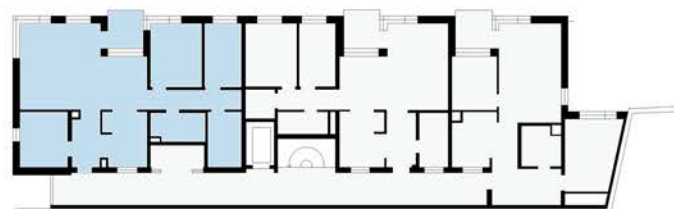

Våningsplan

Objekt:

4590-0017

Kommendörsgatan 14A 3 rum och kök, 69 kvm, våning 3

BEGREPP

G = garderob TM = tvättmaskin K = kyl
L = linneskåp TT = torktumlare F = frys
ST = städsåp

VÅNING

Bv = bottenvåning
1-9 = våningsplan