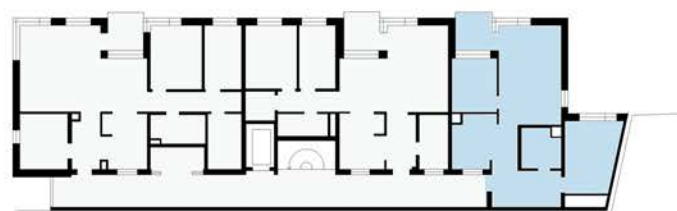

4590-0016

Kommendörsgatan 14A 3 rum och kök, 80 kvm, våning 3

BEGREPP

G = garderob
L = linneskåp
ST = städskåp
TM = tvättmaskin
TT = torktumlare
H = hyllplan
K = kyl
F = frys

VÅNING

Kph = kapphängare
Klk = klädkammare
Bv = bottenvåning
1-9 = våningsplan

Våningsplan

Objekt:

4590-0017

Kommendörsgatan 14A 3 rum och kök, 69 kvm, våning 3

BEGREPP

G = garderob TM = tvättmaskin K = kyl
L = linneskåp TT = torktumlare F = frys
ST = städsåp

VÅNING

Bv = bottenvåning
1-9 = våningsplan