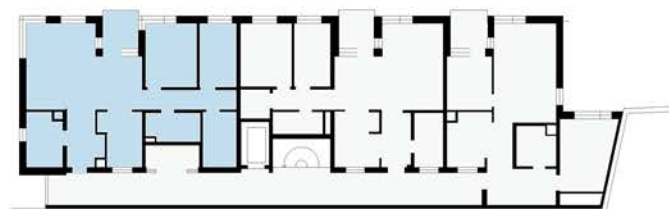

Våningsplan

Objekt:

4590-0021

Kommendörsgatan 14A 4 rum och kök, 89 kvm, våning 4

BEGREPP

G = garderob
L = linneskåp
ST = städsåkåp

TM = tvättmaskin
TT = torktumlare
H = hyllplan

K = kyl
F = frys

Kph = kapphängare
Kik = klädkammare

VÅNING

Bv = bottenvåning
1-9 = våningsplan