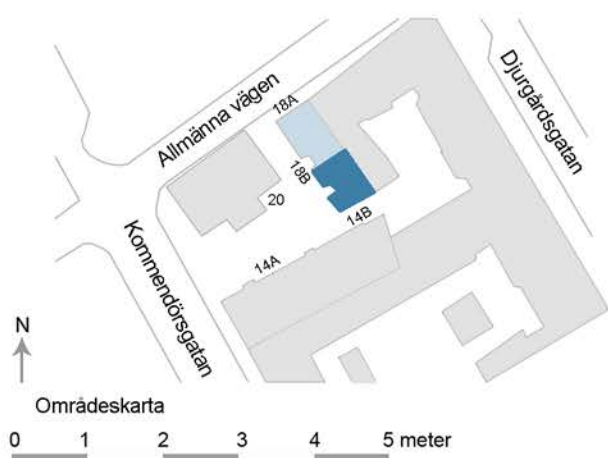

Objekt:
4590-0006

Allmänna Vägen 18B 2 rum och kök, 54 kvm, våning 3

BEGREPP

G = garderob   TM = tvättmaskin   K = kyl
ST = städskåp   TT = torktumlare   F = frys

VÅNING

Kph = kapphängare   Bv = bottenvåning
1-9 = våningsplan