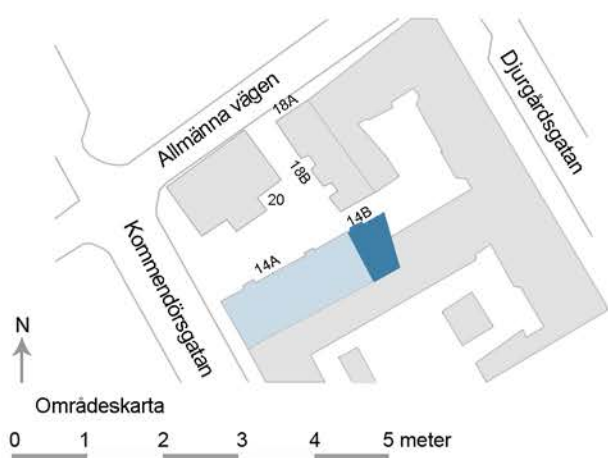

Våningsplan

Objekt:

4590-0013

Kommendörsgatan 14A 3 rum och kök, 80 kvm, våning 2

BEGREPP

G = garderob
L = linneskåp
ST = städskap
TM = tvättmaskin
TT = torktumlare
H = hyllplan
K = kyl
F = frys

VÅNING

Kph = kapphängare
Klk = klädkammare
Bv = bottenvåning
1-9 = våningsplan