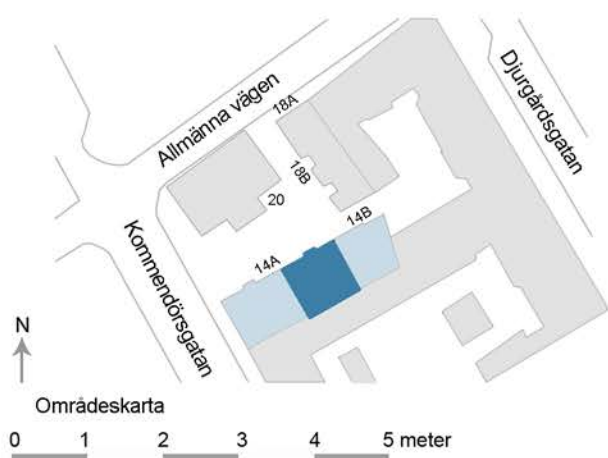

Objekt:

Kommendörsgatan 14A 2 rum och kök, 74 kvm, våning BV 4590-0008

BEGREPP

G = garderob
L = linneskåp
ST = städsåkåp

TM = tvättmaskin
TT = torktumlare

K = kyl
F = fry

Kph = kapphängare

VÅNING

Bv = bottenvåning
1-9 = våningsplan