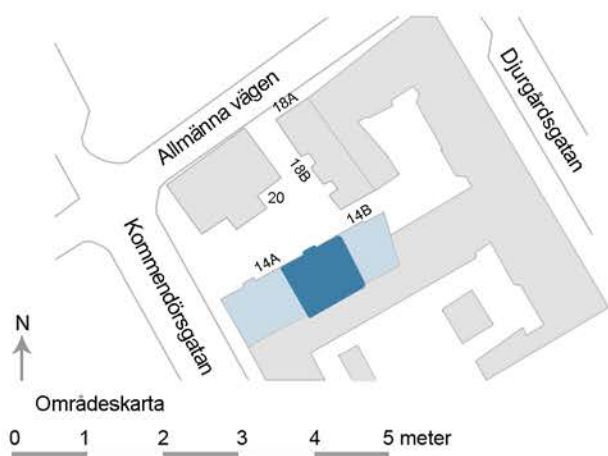

Våningsplan

Objekt:

4590-0019

Kommendörsgatan 14A 3 rum och kök, 80 kvm, våning 4

BEGREPP

G = garderob
L = linneskåp
ST = städsåp

TM = tvättmaskin
TT = torktumlare
H = hyllplan

K = kyl
F = frys

Kph = kapphängare
Klk = klädskåp

VÅNING

Bv = bottenvåning
1-9 = våningsplan