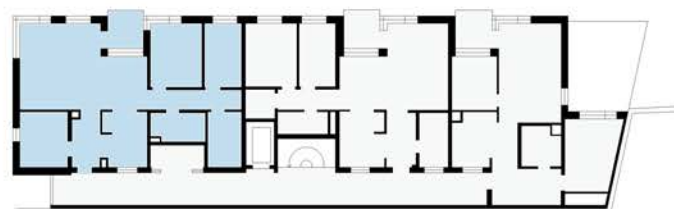

Våningsplan

Objekt:

4590-0012

Kommendörsgatan 14A 4 rum och kök, 96 kvm, våning 1

BEGREPP

G = garderob
L = linneskåp
ST = städsåkåp
TM = tvättmaskin
TT = torktumlare
F = frys
K = kyl

VÅNING

Kph = kapphängare
Kik = klädkammare
Bv = bottenvåning
1-9 = våningsplan