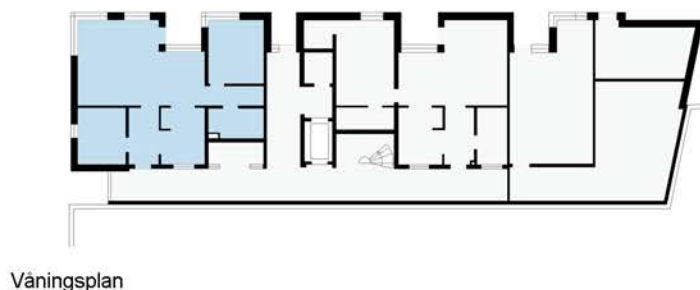

VÅNING

Kph = kapphängare
Kik = klädkammare
Frd = förråd
Bv = bottenvåning
1-9 = våningsplan

Objekt:

Kommendörsgatan 14A 2 rum och kök, 74 kvm, våning BV 4590-0008

BEGREPP

G = garderob
L = linneskåp
ST = städsåkåp

TM = tvättmaskin
TT = torktumlare

K = kyl
F = fry

Kph = kapphängare

VÅNING

Bv = bottenvåning
1-9 = våningsplan

Objekt:

Kommendörsgatan 14A 3 rum och kök, 80 kvm, våning BV 4590-0009

BEGREPP