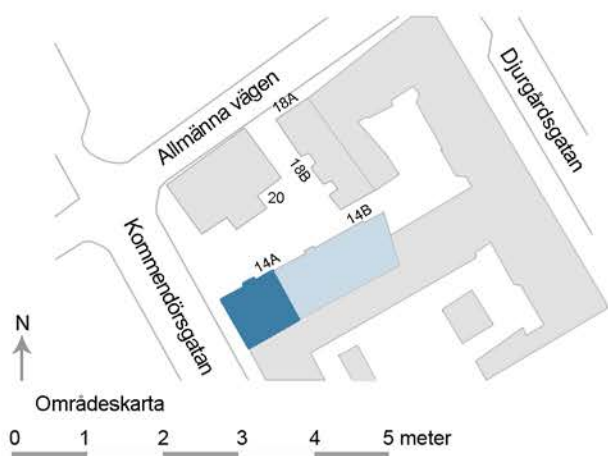

Objekt:

Kommendörsgatan 14A 3 rum och kök, 80 kvm, våning BV 4590-0009

BEGREPP

G = garderob
L = linneskåp
ST = städskåp

TM = tvättmaskin
TT = torktumlare

K = kyl
F = frys

Kph = kapphängare

VÅNING

Bv = bottenvåning
1-9 = våningsplan