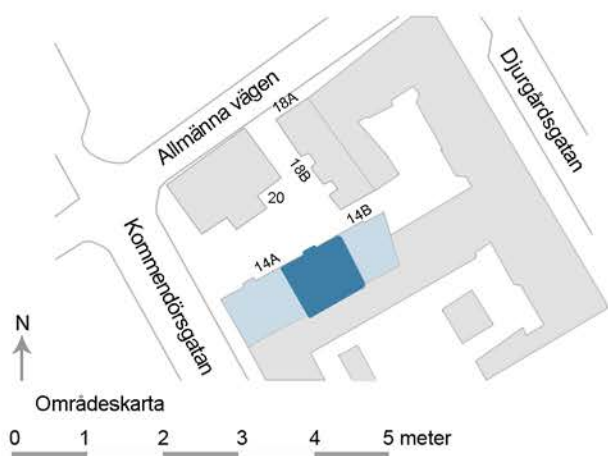

Våningsplan

Objekt:

4590-0013

Kommendörsgatan 14A 3 rum och kök, 80 kvm, våning 2

BEGREPP

G = garderob
L = linneskåp
ST = städskap
TM = tvättmaskin
TT = torktumlare
H = hyllplan
K = kyl
F = frys

VÅNING

Kph = kapphängare
Klk = klädkammare
Bv = bottenvåning
1-9 = våningsplan