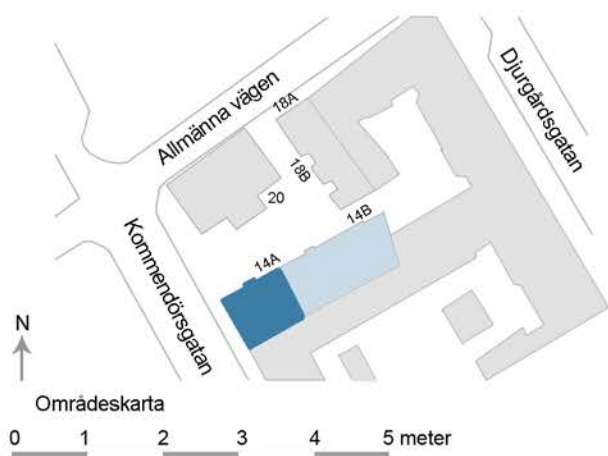

Våningsplan

Objekt:

4590-0012

Kommendörsgatan 14A 4 rum och kök, 96 kvm, våning 1

BEGREPP

G = garderob
L = linneskåp
ST = städsåkåp
TM = tvättmaskin
TT = torktumlare
F = frys
K = kyl

VÅNING

Kph = kapphängare
Kik = klädkammare
Bv = bottenvåning
1-9 = våningsplan