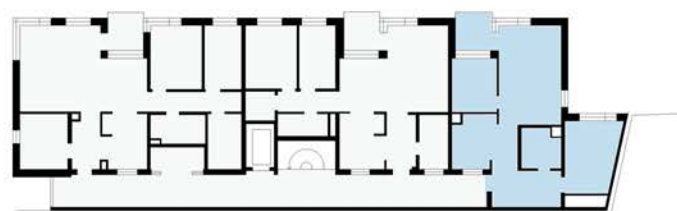

Våningsplan

Objekt:

4590-0013

Kommendörsgatan 14A 3 rum och kök, 80 kvm, våning 2

BEGREPP

G = garderob
L = linneskåp
ST = städskap
TM = tvättmaskin
TT = torktumlare
H = hyllplan
K = kyl
F = frys

VÅNING

Kph = kapphängare
Klk = klädkammare
Bv = bottenvåning
1-9 = våningsplan