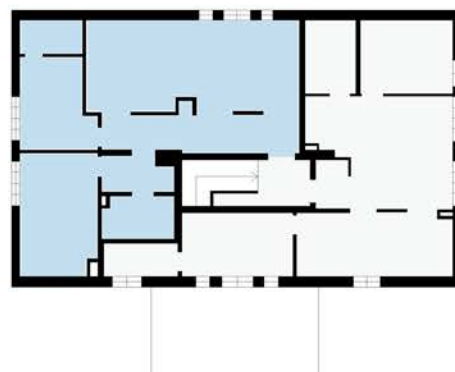

Objekt:
4590-0024

Allmänna Vägen 20 3 rum och kök, 83 kvm, våning 1

BEGREPP

G = garderob
ST = stadsåp

K = kyl
F = frys

TP = tvättpelare
H = högskåp

VÅNING

Kph = kapphängare

Bv = bottenvåning
1-9 = våningsplan