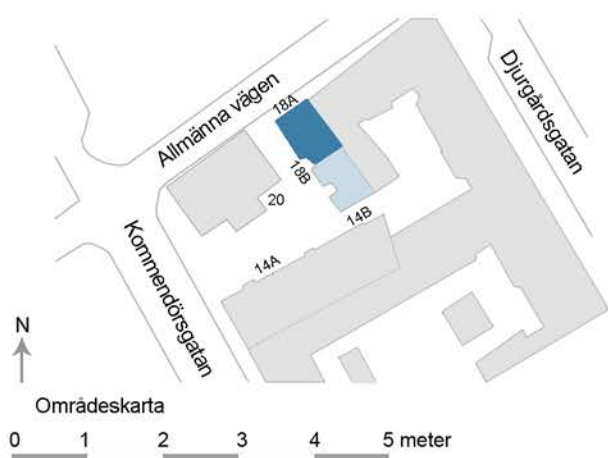

Objekt:
4590-0007

Allmänna Vägen 18B 2 rum och kök, 63 kvm, våning 3

BEGREPP

G = garderob
L = linneskåp
ST = städskap
TM = tvättmaskin
TT = torktumlare
H = hyllplan
K = kyl
F = frys

VÅNING

Kph = kapphängare
Kik = klädkammare
Frd = förråd
Bv = bottenvåning
1-9 = våningsplan