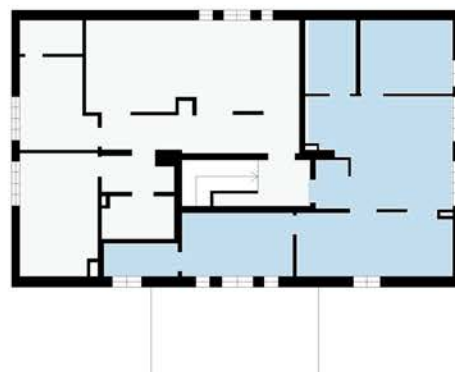

TP = tvättpelare
H = högskåp

VÅNING

Kph = kapphängare

Bv = bottenvåning
1-9 = våningsplan

Våningsplan

Objekt:
4590-0025

Allmänna Vägen 20 3 rum och kök, 75 kvm, våning 1

BEGREPP