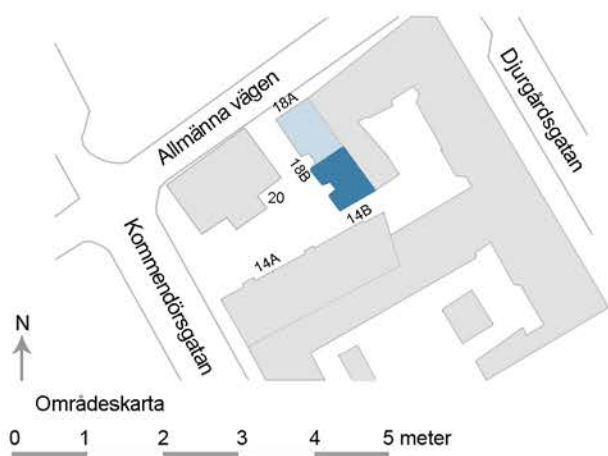

Allmänna Vägen 18B 3 rum och kök, 67 kvm, våning BV

Objekt:
4590-0001

BEGREPP

G = garderob TM = tvättmaskin K = kyl
L = linneskåp TT = torktumlare F = frys
ST = städsåp H = hyllplan

VÅNING

Bv = bottenvåning
1-9 = våningsplan

Objekt:
4590-0002

Allmänna Vägen 18B 3 rum och kök, 66 kvm, våning 1

BEGREPP

G = garderob
L = linneskåp
ST = städsåkåp
TM = tvättmaskin
TT = torktumlare
H = hyllplan
K = kyl
F = frys

VÅNING

Kph = kapphängare
Bv = bottenvåning
1-9 = våningsplan