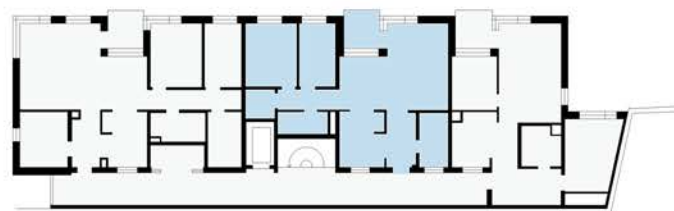

G = garderob
L = linneskåp
ST = städskåp

TM = tvättmaskin
TT = torktumlare
H = hyllplan

K = kyl
F = frys

Kph = kapphängare
Klik = klädkammare

VÅNING

Bv = bottenvåning
1-9 = våningsplan

Våningsplan

Objekt:

4590-0016

Kommendörsgatan 14A 3 rum och kök, 80 kvm, våning 3

BEGREPP

G = garderob
L = linneskåp
ST = städskåp
TM = tvättmaskin
TT = torktumlare
H = hyllplan
K = kyl
F = frys

VÅNING

Kph = kapphängare
Klk = klädkammare
Bv = bottenvåning
1-9 = våningsplan