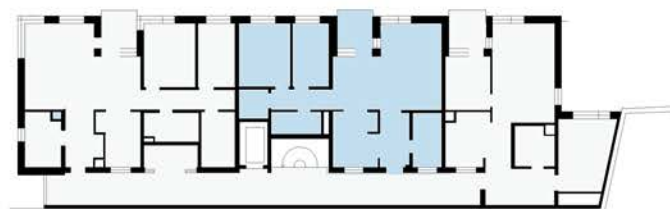

Våningsplan

Objekt:

4590-0018

Kommendörsgatan 14A 4 rum och kök, 96 kvm, våning 3

BEGREPP

G = garderob
L = linneskåp
ST = städsåkåp

TM = tvättmaskin
TT = torktumlare

K = kyl
F = frys

Kph = kapphängare
Klk = klädskåp

VÅNING

Bv = bottenvåning
1-9 = våningsplan

Våningsplan

Objekt:

4590-0019

Kommendörsgatan 14A 3 rum och kök, 80 kvm, våning 4

BEGREPP